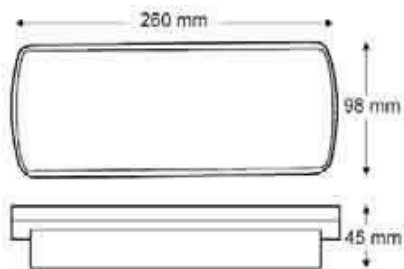

CRONUS

IP42

EL

W		!	t			
6W	T5 /G5/	E	1,5 h	0,55	☐	MNEL6
6W	T5 /G5/	E	1,5 h	0,70	☐	MNEL6-3H
2W	2xLED	E	1,5 h	0,52	☐	MNEL2-LED
2W	2xLED	E	3,0 h	0,52	☐	MNEL2-LED-3H
2W	2xLED	FP	3,0 h	0,52	☐	MNEL2-LED-ES