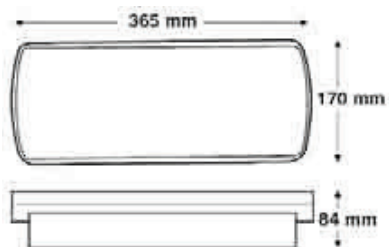

W		!	t	kg		
24W	TC-L /2G11/	E	1,0 h	1,61	<input type="checkbox"/>	MNSN42C
24W	TC-L /2G11/	E	3,0 h	1,70	<input type="checkbox"/>	MNSN42C-3H
24W	TC-L /2G11/	FP	1,0 h	1,55	<input type="checkbox"/>	MNSN42CM
24W	TC-L /2G11/	FP	3,0 h	1,65	<input type="checkbox"/>	MNSN42CM-3H
24W	TC-L /2G11/	MAINS	-	1,40	<input type="checkbox"/>	MNSN42CMAINS
24W	TC-L /2G11/	E AD	1,0 h	1,80	<input type="checkbox"/>	MNSN42C-AUT