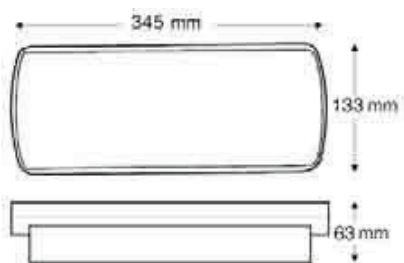

W		!	t	kg		
1W	LED	FP	3,0 h	1,0	<input type="checkbox"/>	MNVIA-LR
1W	LED	FP	3,0 h	1,0	<input type="checkbox"/>	MNVIA-D

**CRONUS**

IP42

**EL**

W		!	t			
6W	T5 /G5/	E	1,5 h	0,55	<input type="checkbox"/>	MNEL6
6W	T5 /G5/	E	1,5 h	0,70	<input type="checkbox"/>	MNEL6-3H
2W	2xLED	E	1,5 h	0,52	<input type="checkbox"/>	MNEL2-LED
2W	2xLED	E	3,0 h	0,52	<input type="checkbox"/>	MNEL2-LED-3H
2W	2xLED	FP	3,0 h	0,52	<input type="checkbox"/>	MNEL2-LED-ES