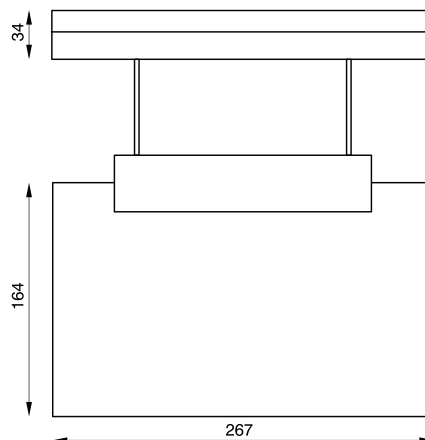

W		!	t	kg		
24W	TC-L /2G11/	E	1,0 h	1,61	☐	MNSN42C
24W	TC-L /2G11/	E	3,0 h	1,70	☐	MNSN42C-3H
24W	TC-L /2G11/	FP	1,0 h	1,55	☐	MNSN42CM
24W	TC-L /2G11/	FP	3,0 h	1,65	☐	MNSN42CM-3H
24W	TC-L /2G11/	MAINS	-	1,40	☐	MNSN42CMAINS
24W	TC-L /2G11/	E AD	1,0 h	1,80	☐	MNSN42C-AUT

W		!	t	kg		
1W	LED	FP	3,0 h	1,0	☐	MNVIA-LR
1W	LED	FP	3,0 h	1,0	☐	MNVIA-D