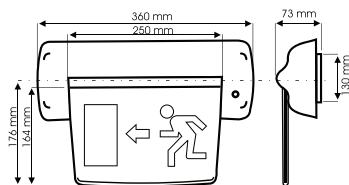

Dostępne kolory:

Available colors:

Zugängliche Farben:

Цвета: