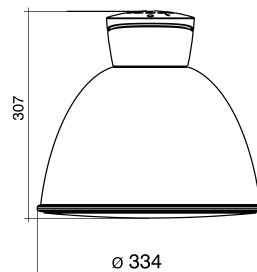

W

70W	HIE /E27/	3,55	■	CL309223.170
150W	HIE /E27/	4,40	■	CL309223.115
70W	HIT /G12/	3,45	■	CL310223.170
150W	HIT /G12/	4,30	■	CL310223.115
1x13W	TC-D /G24d1/	3,10	■	CL309713.113
1x18W	TC-D /G24d2/	3,10	■	CL309713.118
1x26W	TC-D /G24d3/	3,10	■	CL309713.126

IP20

IK10

W

max 150W	*	1,40	■	CL311003.102

*- oprawa przeznaczona do pracy z żarówkami głównego szeregu i żarówkami halogenowymi z trzonkiem E27

- fixture designed to work with incandescent bulbs and E27 halogen bulbs

- Leuchte für Lichtquellen der Hauptreihe und Halogenlampen mit Sockel E27

- светильник предназначен для работы с лампами главного ряда и галогеновыми лампами с цоколем E27

AKCESORIA ■ ACCESSORIES ■ ZUBEHÖR ■ ДОПОЛНИТЕЛЬНЫЕ ЭЛЕМЕНТЫ

0,30

CL930600.320

EGO IV

Klosz poliwęglanowy
Polycarbonate diffuser
Abdeckung PC
Поликарбонатový плафон