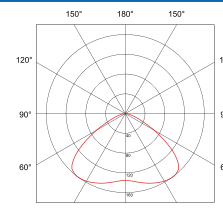

0,30

CL930600.320

EGO IV

Klosz poliwęglanowy
Polycarbonate diffuser
Abdeckung PC
Поликарбонатový плафон

EGO III

EGO IV