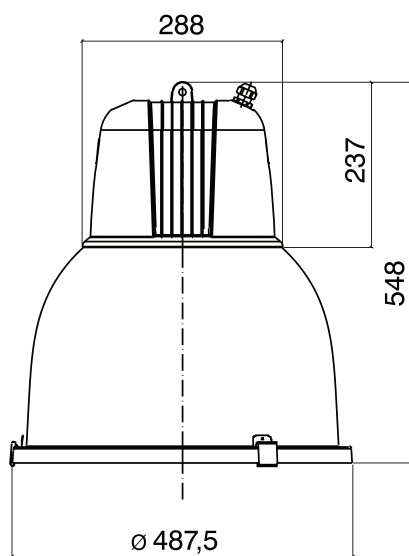

EASY

IP65

IK10