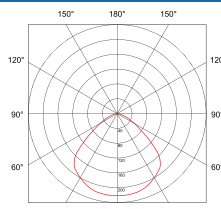

0,30

CL930600.320

EGO IV

Klosz poliwęglanowy
Polycarbonate diffuser
Abdeckung PC
Поликарбонатový плафон

EGO III

EGO IV