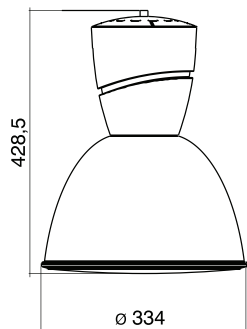

W		kg		
max 150W	*	1,40	■	CL308003.102

- *- oprawa przeznaczona do pracy z żarówkami głównego szeregu i żarówkami halogenowymi z trzonkiem E27
- fixture designed to work with incandescent bulbs and E27 halogen bulbs
- Leuchte für Lichtquellen der Hauptreihe und Halogenlampen mit Sockel E27
- светильник предназначен для работы с лампами главного ряда и галогеновыми лампами с цоколем E27

AKCESORIA ■ ACCESSORIES ■ ZUBEHÖR ■ ДОПОЛНИТЕЛЬНЫЕ ЭЛЕМЕНТЫ

Klosz poliwęglanowy
 Polycarbonate diffuser
 Abdeckung PC
 Поликарбонатový плафон

kg		!
0,30	CL930600.320	EGO II

EGO I

EGO II

EGO III

**W**

70W	HIE /E27/	3,55	■	CL309223.170
150W	HIE /E27/	4,40	■	CL309223.115
70W	HIT /G12/	3,45	■	CL310223.170
150W	HIT /G12/	4,30	■	CL310223.115
1x13W	TC-D /G24d1/	3,10	■	CL309713.113
1x18W	TC-D /G24d2/	3,10	■	CL309713.118
1x26W	TC-D /G24d3/	3,10	■	CL309713.126

EGO IV

IP20

IK10

**W**

max 150W	*	1,40	■	CL311003.102
----------	---	------	---	--------------

*- oprawa przeznaczona do pracy z żarówkami głównego szeregu i żarówkami halogenowymi z trzonkiem E27

- fixture designed to work with incandescent bulbs and E27 halogen bulbs