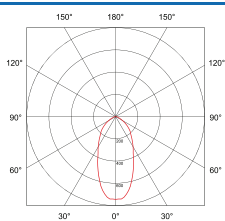

EASY
EASY DECO

EASY DECO

IP40

IK10

EASY N