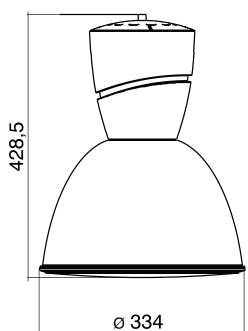

EGO II

W		kg		
70W	HIE /E27/	3,55	■	CL306123.170
150W	HIE /E27/	4,40	■	CL306123.115
70W	HIT /G12/	3,45	■	CL307123.170
150W	HIT /G12/	4,30	■	CL307123.115
1x13W	TC-D /G24d1/	3,10	■	CL306713.113
1x18W	TC-D /G24d2/	3,10	■	CL306713.118
1x26W	TC-D /G24d3/	3,10	■	CL306713.126