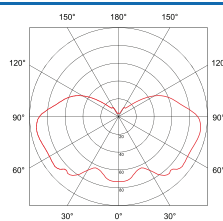

EASY DECO

EASY

AKCESORIA ■ ACCESSORIES ■ ZUBENÖR ■ ДОПОЛНИТЕЛЬНЫЕ ЭЛЕМЕНТЫ

Korpus IP65

Body IP65
Körper IP65
Корпус IP65

W					
150W	HIE /E27/	4,29	■	CL300222.115	
150W	HIE /E27/	4,29	□	CL300223.115	
250W	HIE/HSE /E40/	5,62	■	CL300122.125	
250W	HIE/HSE /E40/	5,62	□	CL300123.125	
250W	HIE* /E40/	4,24	■	CL300322.125	*
250W	HIE* /E40/	4,24	□	CL300323.125	*
400W	HIE* /E40/	5,56	■	CL300322.140	*
400W	HIE* /E40/	5,56	□	CL300323.140	*
150W	HIE* /E40/	4,29	■	CL300122.115	
150W	HIE* /E40/	4,29	□	CL300123.115	
400W	HIE/HSE /E40/	6,83	■	CL300122.140	
400W	HIE/HSE /E40/	6,83	□	CL300123.140	
125W	HME /E27/	3,69	■	CL300422.112	
125W	HME /E27/	3,69	□	CL300423.112	
250W	HME /E27/	4,10	■	CL300422.125	
250W	HME /E27/	4,10	□	CL300423.125	
400W	HME /E27/	5,42	■	CL300422.140	
400W	HME /E27/	5,42	□	CL300423.140	