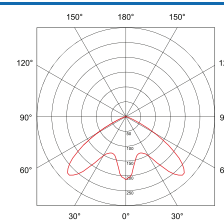

EASY DECO

EASY

AKCESORIA ■ ACCESSORIES ■ ZUBENÖR ■ ДОПОЛНИТЕЛЬНЫЕ ЭЛЕМЕНТЫ

Korpus IP65

Body IP65
Körper IP65
Корпус IP65

W					
150W	HIE /E27/	4,29	■	CL300222.115	
150W	HIE /E27/	4,29	□	CL300223.115	
250W	HIE/HSE /E40/	5,62	■	CL300122.125	
250W	HIE/HSE /E40/	5,62	□	CL300123.125	
250W	HIE* /E40/	4,24	■	CL300322.125	*
250W	HIE* /E40/	4,24	□	CL300323.125	*
400W	HIE* /E40/	5,56	■	CL300322.140	*
400W	HIE* /E40/	5,56	□	CL300323.140	*
150W	HIE* /E40/	4,29	■	CL300122.115	
150W	HIE* /E40/	4,29	□	CL300123.115	
400W	HIE/HSE /E40/	6,83	■	CL300122.140	
400W	HIE/HSE /E40/	6,83	□	CL300123.140	
125W	HME /E27/	3,69	■	CL300422.112	
125W	HME /E27/	3,69	□	CL300423.112	
250W	HME /E27/	4,10	■	CL300422.125	
250W	HME /E27/	4,10	□	CL300423.125	
400W	HME /E27/	5,42	■	CL300422.140	
400W	HME /E27/	5,42	□	CL300423.140	