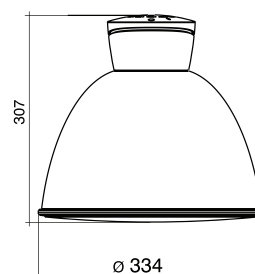

EGO I

EGO II

W		kg		
70W	HIE /E27/	3,55	■	CL306123.170
150W	HIE /E27/	4,40	■	CL306123.115
70W	HIT /G12/	3,45	■	CL307123.170
150W	HIT /G12/	4,30	■	CL307123.115
1x13W	TC-D /G24d1/	3,10	■	CL306713.113
1x18W	TC-D /G24d2/	3,10	■	CL306713.118
1x26W	TC-D /G24d3/	3,10	■	CL306713.126

W		kg		
max 150W	*	1,40	■	CL308003.102

- *- oprawa przeznaczona do pracy z żarówkami głównego szeregu i żarówkami halogenowymi z trzonkiem E27
- fixture designed to work with incandescent bulbs and E27 halogen bulbs
- Leuchte für Lichtquellen der Hauptreihe und Halogenlampen mit Sockel E27
- светильник предназначен для работы с лампами главного ряда и галогеновыми лампами с цоколем E27

AKCESORIA ■ ACCESSORIES ■ ZUBEHÖR ■ ДОПОЛНИТЕЛЬНЫЕ ЭЛЕМЕНТЫ

Klosz poliwęglanowy
Polycarbonate diffuser
Abdeckung PC
Поликарбонатový плафон

kg		!
0,30	CL930600.320	EGO II