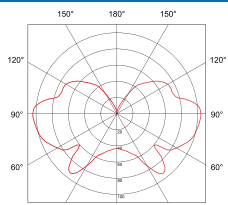

EGO I

EGO II

W		kg		
70W	HIE /E27/	3,55	■	CL306123.170
150W	HIE /E27/	4,40	■	CL306123.115
70W	HIT /G12/	3,45	■	CL307123.170
150W	HIT /G12/	4,30	■	CL307123.115
1x13W	TC-D /G24d1/	3,10	■	CL306713.113
1x18W	TC-D /G24d2/	3,10	■	CL306713.118
1x26W	TC-D /G24d3/	3,10	■	CL306713.126

W		kg		
max 150W	*	1,40	■	CL308003.102

- *- oprawa przeznaczona do pracy z żarówkami głównego szeregu i żarówkami halogenowymi z trzonkiem E27
- fixture designed to work with incandescent bulbs and E27 halogen bulbs
- Leuchte für Lichtquellen der Hauptreihe und Halogenlampen mit Sockel E27
- светильник предназначен для работы с лампами главного ряда и галогеновыми лампами с цоколем E27

AKCESORIA ■ ACCESSORIES ■ ZUBEHÖR ■ ДОПОЛНИТЕЛЬНЫЕ ЭЛЕМЕНТЫ

Klosz poliwęglanowy
Polycarbonate diffuser
Abdeckung PC
Поликарбонатový плафон

kg		!
0,30	CL930600.320	EGO II

EGO I