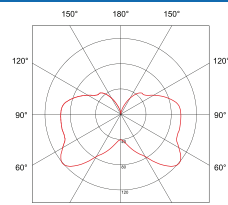

EGO I

EGO II

W		kg		
70W	HIE /E27/	3,55	■	CL306123.170
150W	HIE /E27/	4,40	■	CL306123.115
70W	HIT /G12/	3,45	■	CL307123.170
150W	HIT /G12/	4,30	■	CL307123.115
1x13W	TC-D /G24d1/	3,10	■	CL306713.113
1x18W	TC-D /G24d2/	3,10	■	CL306713.118
1x26W	TC-D /G24d3/	3,10	■	CL306713.126

W		kg		
max 150W	*	1,40	■	CL308003.102

- *- oprawa przeznaczona do pracy z żarówkami głównego szeregu i żarówkami halogenowymi z trzonkiem E27
- fixture designed to work with incandescent bulbs and E27 halogen bulbs
- Leuchte für Lichtquellen der Hauptreihe und Halogenlampen mit Sockel E27
- светильник предназначен для работы с лампами главного ряда и галогеновыми лампами с цоколем E27

AKCESORIA ■ ACCESSORIES ■ ZUBEHÖR ■ ДОПОЛНИТЕЛЬНЫЕ ЭЛЕМЕНТЫ

Klosz poliwęglanowy
Polycarbonate diffuser
Abdeckung PC
Поликарбонатový плафон

kg		!
0,30	CL930600.320	EGO II

EGO II